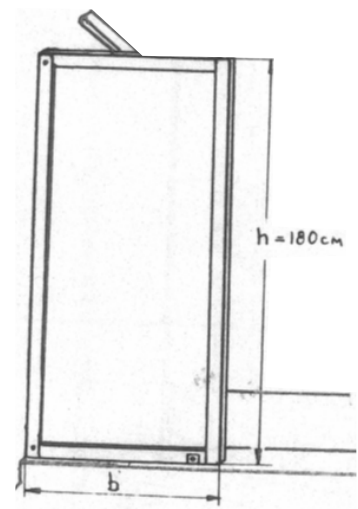

# Моно екстра

1 стационарно пано

Височина - 180 см.

Темперирано стъкло с  
дебелина 4мм

Алуминиеви  
рамкови профили

ПРОФИЛ	бяло / хром	бяло / хром	бяло / хром	бяло / хром	бяло / хром
ширина	прозрачно стъкло	100% мат	мат по вариант	бронзе , сиво	орнаментно стъкло
до 50	372	420	543	410	418
51-60	385	429	575	418	436
61-70	401	437	594	435	468
71-80	421	462	610	452	481
81-90	437	480	637	478	499