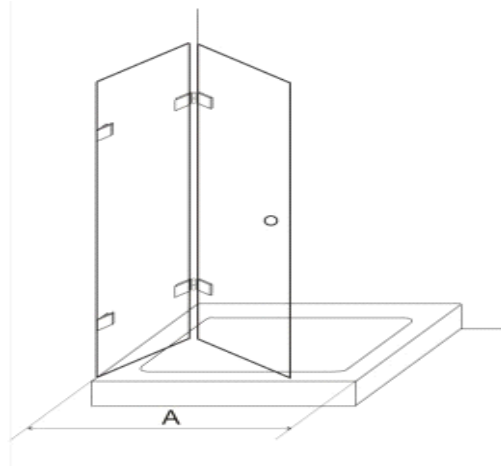

Хармоника

2 подвижни стъкла

Височина - 190 см.

Темперирано
стъкло с дебелина 8 мм

Панти за стъкло

ширина см	прозрачно стъкло	100% мат	мат по вариант	бронзе, сиво
60-70	789	867	958	855
71-80	812	885	975	871
81-90	824	899	986	888
91-100	840	921	999	903