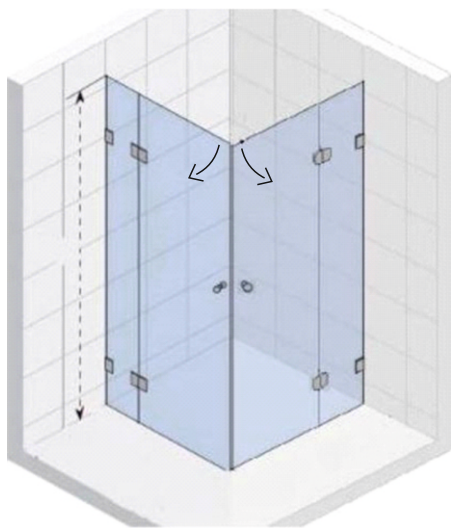

#### Елементи на душ кабината

Релса плъзгане - алуминиева горна и долна релса с цвят хром или бяло за която е поставена вратата с ролковата система. В нея се фиксира и стационарното стъкло.

Ролкова система - система за плъзгане за която се закача вратата. Състои се от 2 горни ролки с шпилково регулиране на височина и 2 долни пружинни ролки вградени за вратата. С покритие хром.

## 1 стационарно стъкло и 1 врата

Височина - 190 см.

Темперирано стъкло  
с дебелина 6 мм  
или 8 мм

Алуминиев профил  
за позициониране  
на стъклото

Фиксатор за стъкло

Панти за стъкло

Ефес с панти "стъкло -стъкло"

двоен ефес ъглов

двоен ефес прав

ширина	Ефес с панти "стъкло -стъкло"		двоен ефес ъглов		двоен ефес прав			
	6мм	8мм	6мм	8мм	6мм	8мм	6мм	8мм
в см	прозрачно стъкло		100% мат стъкло		мат по вариант		бронзе, сиво	
до -60	610	704	672	752	793	873	662	742
61-70	644	722	703	779	824	900	693	769
71-80	662	755	735	804	856	925	725	794
81-90	696	793	764	841	885	962	754	831
91-100	709	816	781	865	902	986	771	855
101-110	731	831	800	880	921	1001	796	870
111-120	758	840	829	903	950	1024	819	893
121-130	762	851	835	913	956	1034	827	905