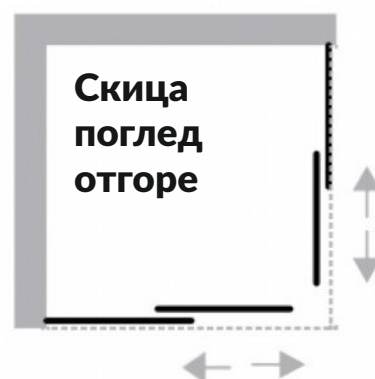

За определяне цената на нестандартни ширини се събират двете страни и полученото число се дели на 2. Пример  $106+91=197$   $197/2=98.5$  цената е в ред 100 x 100.

Цените са в лв. с ДДС

серия „НОВА“

2 стационарни стъкла и 2 врати

Орхидея

Височина - 190 см.

Темперирано стъкло  
с дебелина 6 мм

Алуминиеви профили

Пружинно - ролкова  
система за плъзгане  
на вратите

профил	бяло / хром	бяло / хром	бяло / хром	бяло / хром
ширина - см	прозрачно стъкло	100% МАТ	мат по вариант	бронзе , сиво
85 x 85	1170	1294	1599	1266
90 x 90	1203	1325	1631	1297
95 x 95	1238	1362	1669	1335
100 x 100	1284	1400	1714	1380
110 x 110	1339	1459	1772	1439
120 x 120	1350	1474	1786	1462