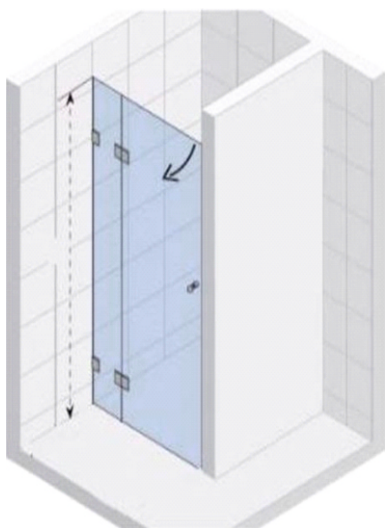

## 1 стационарно стъкло и 1 врата

Височина - 190 см.

Темперирано стъкло  
с дебелина 6 мм  
или 8 мм

Алуминиев профил  
за позициониране  
на стъклото

Фиксатор за стъкло

Панти за стъкло

Ефес с панти "стъкло -стъкло"