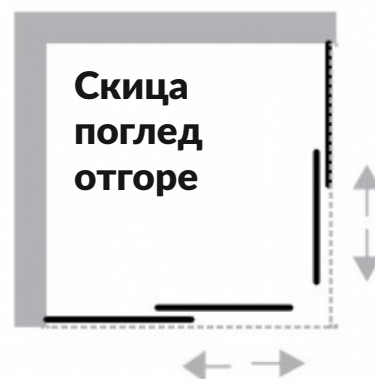

**ПРОИЗВОДСТВО НА**  
**ДУШ КАБИНИ**  
**И ПАРАВАНИ**  
**ПО РАЗМЕРИ НА КЛИЕНТА**

**ДОЕЛ М**

**2023**

серия „ЕКСТРА“

2 стационарни пана и 2 врати

Орхидея

Височина - 180 см.

Темперирано стъкло  
с дебелина  
4 мм