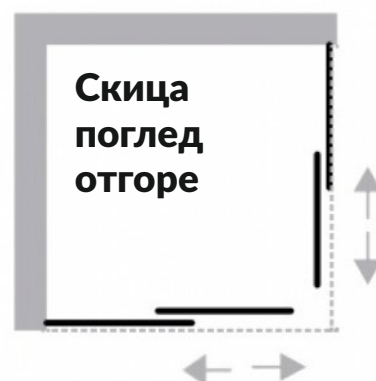

серия „ЛУКС“

Орхидея

2 стационарни стъкла и 2 врати

Височина - 190 см.

Темперирано стъкло с
дебелина 8 мм

Алуминиеви профили

Ролкова система за
плъзгане с водач
на вратите

ширина	прозрачно стъкло	100% MAT	мат по вариант	бронзе , синьо
85 x 85	1271	1396	1702	1368
90 x 90	1305	1427	1733	1399
95 x 95	1340	1465	1771	1437
100 x 100	1385	1510	1816	1482
110 x 110	1442	1564	1872	1538
120 x 120	1467	1581	1895	1561

За определяне цената на нестандартни ширини се събират двете страни и полученото число се дели на 2. Пример $106+91=197$ $197/2=98.5$ цената е в ред 100 x 100.

Цените са в лв. с ДДС