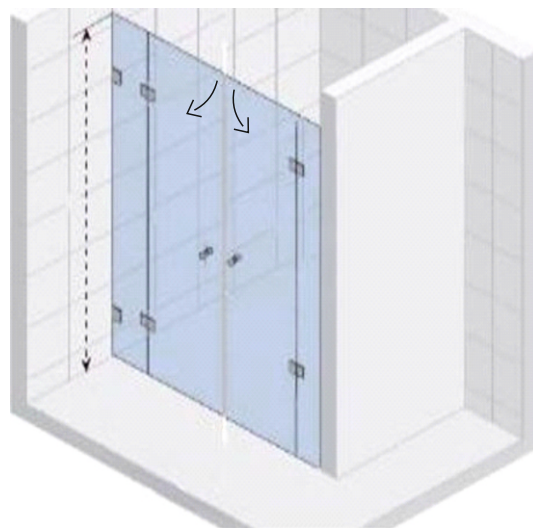

## 1 стационарно стъкло и 1 врата

Височина - 190 см.

Темперирано стъкло  
с дебелина 6 мм  
или 8 мм

Алуминиев профил  
за позициониране  
на стъклото

Фиксатор за стъкло

Панти за стъкло

Ефес с панти "стъкло -стъкло"

двоен ефес ъглов

двоен ефес прав

ширина	Ефес с панти "стъкло -стъкло"		двоен ефес ъглов		двоен ефес прав			
	6мм	8мм	6мм	8мм	6мм	8мм	6мм	8мм
в см	прозрачно стъкло		100% мат стъкло		мат по вариант		бронзе, сиво	
до -60	610	704	672	752	793	873	662	742
61-70	644	722	703	779	824	900	693	769
71-80	662	755	735	804	856	925	725	794
81-90	696	793	764	841	885	962	754	831
91-100	709	816	781	865	902	986	771	855
101-110	731	831	800	880	921	1001	796	870
111-120	758	840	829	903	950	1024	819	893
121-130	762	851	835	913	956	1034	827	905